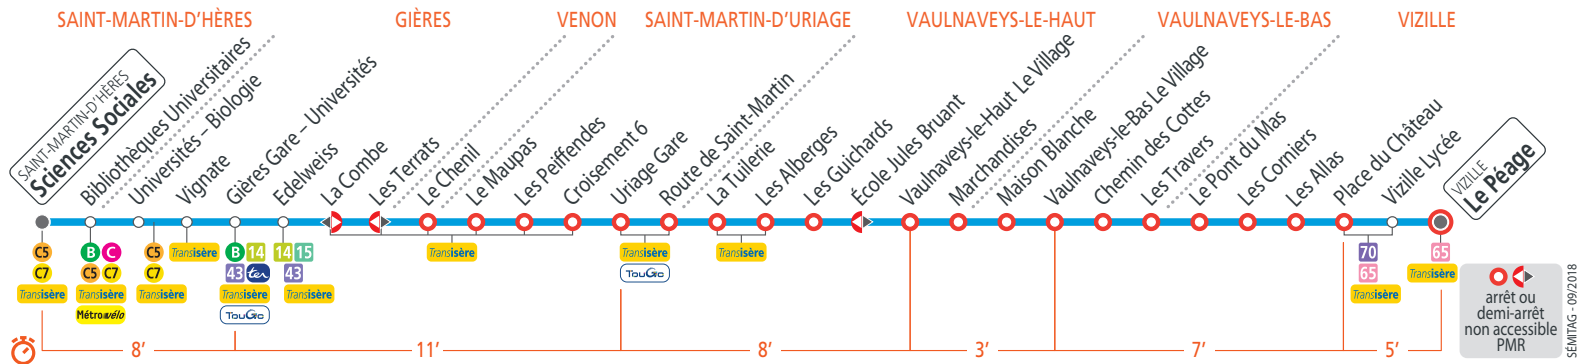

23

SAINT-MARTIN-D'HÈRES **Sciences Sociales** VIZILLE **Le Péage**

Calendrier des périodes horaires à consulter avant votre déplacement

SEPT.	1	2	3	4	5	6	7	8	9	10	11	12	13	14	15	16	17	18	19	20	21	22	23	24	25	26	27	28	29	30	
OCT.	1	2	3	4	5	6	7	8	9	10	11	12	13	14	15	16	17	18	19	20	21	22	23	24	25	26	27	28	29	30	31
NOV.	1	2	3	4	5	6	7	8	9	10	11	12	13	14	15	16	17	18	19	20	21	22	23	24	25	26	27	28	29	30	
DÉC.	1	2	3	4	5	6	7	8	9	10	11	12	13	14	15	16	17	18	19	20	21	22	23	24	25	26	27	28	29	30	31

■ Le 1er mai le réseau TAG ne fonctionne pas.

JAN.	1	2	3	4	5	6	7	8	9	10	11	12	13	14	15	16	17	18	19	20	21	22	23	24	25	26	27	28	29	30	31
FÉV.	1	2	3	4	5	6	7	8	9	10	11	12	13	14	15	16	17	18	19	20	21	22	23	24	25	26	27	28			
MAR.	1	2	3	4	5	6	7	8	9	10	11	12	13	14	15	16	17	18	19	20	21	22	23	24	25	26	27	28	29	30	31
AVR.	1	2	3	4	5	6	7	8	9	10	11	12	13	14	15	16	17	18	19	20	21	22	23	24	25	26	27	28	29	30	
MAI	1	2	3	4	5	6	7	8	9	10	11	12	13	14	15	16	17	18	19	20	21	22	23	24	25	26	27	28	29	30	31
JUIN	1	2	3	4	5	6	7	8	9	10	11	12	13	14	15	16	17	18	19	20	21	22	23	24	25	26	27	28	29	30	
JUIL	1	2	3	4	5	6	7	8	9	10	11	12	13	14	15	16	17	18	19	20	21	22	23	24	25	26	27	28	29	30	31
AOÛT	1	2	3	4	5	6	7	8	9	10	11	12	13	14	15	16	17	18	19	20	21	22	23	24	25	26	27	28	29	30	31