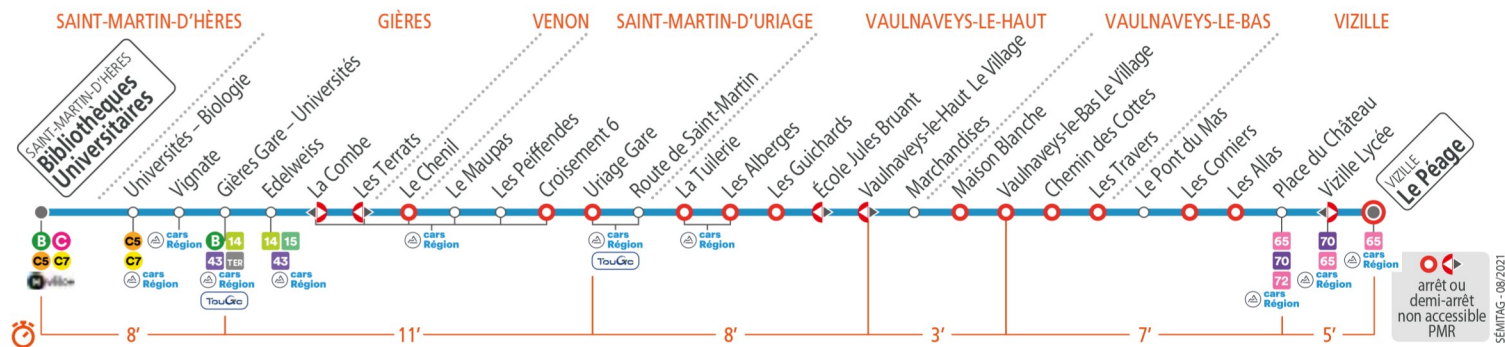

## VIZILLE Le Péage SAINT-MARTIN-D'HÈRES Bibliothèques Universitaires

**CALENDRIER À CONSULTER AVANT VOTRE DÉPLACEMENT** Horaires et fréquences adaptés en fonction des périodes.

Le 1<sup>er</sup> mai le réseau TAG ne fonctionne pas.

- . **Tabac Presse** - 23 Grande Rue, 38610 Gières  
Arrêt Edelweiss
- . **Tabac Presse** - 49 avenue Jean-Jaurès, 38220 Vizille  
Arrêt Place du Château

- . **Tabac Le Cortès** - 603 avenue d'Uriage, 38410  
Vaulnaveys-le-Haut - Arrêt Vaulnaveys-le-Haut Le Village
- . **Tabac du Campus** - Arrêt Bibliothèques Universitaires

\* Le départ de 7 h 00 de Gières Gare - Universités s'effectue à l'arrêt situé côté gare SNCF (rue de la gare).