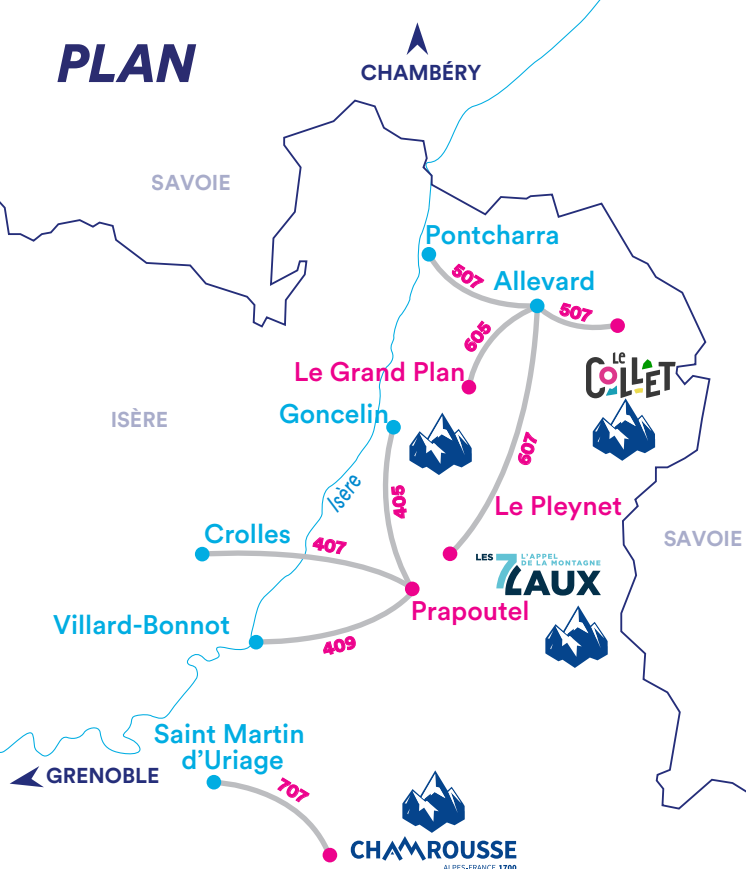

PLAN

- SKI405 :** Goncelin - Prapoutel (Les 7 Laux)
- SKI407 :** Crolles - Prapoutel (Les 7 Laux)
- SKI409 :** Villard-Bonnot - Prapoutel (Les 7 Laux)
- SKI507 :** Pontcharra - Allevard - Le Collet d'Allevard
- SKI605 :** Allevard - Espace nordique du Barioz Gd Plan
- SKI607 :** Allevard - Le Pleynet (Les 7 Laux)
- SKI707 :** St-Martin d'Uriage - Chamrousse

Agence de Mobilité

431 avenue Ambroise Croizat
38920 Crolles

www.tougo.fr

Tél. 0 800 941 103*

*numéro vert, service et appel gratuits

SKI 405 GONCELIN - THEYS - LES 7 LAUX (PRAPOUTEL)

Période scolaire zone A		S D	S D	S D
Période vacances scolaires zone A		TLJ	TLJ	TLJ
GONCELIN	GARE SCNF	08:10	11:15	13:00
THEYS	THEYS ECOLES	08:25	11:30	13:15
	LES AYES	08:33	11:38	13:23
LES ADRETS	PRAPOUTEL PARKING NAVETTE	08:50	11:55	13:40

SKI 405 LES 7 LAUX (PRAPOUTEL) - THEYS - GONCELIN

Période scolaire zone A		S D	S D
Période vacances scolaires zone A		TLJ	TLJ
LES ADRETS	PRAPOUTEL PARKING NAVETTE	14:15	17:15
THEYS	LES AYES	14:32	17:32
	THEYS ECOLES	14:40	17:40
GONCELIN	GARE SNCF	14:55	17:55