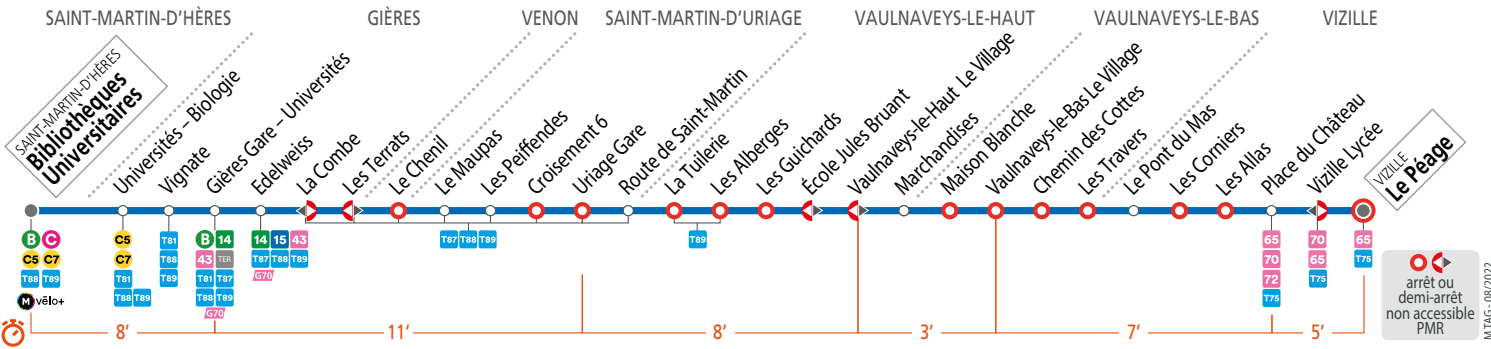

# VIZILLE Le Péage SAINT-MARTIN-D'HÈRES Bibliothèques Universitaires

**CALENDRIER À CONSULTER AVANT VOTRE DÉPLACEMENT** Horaires et fréquences adaptés en fonction des périodes. Le 1<sup>er</sup> mai le réseau M TAG ne fonctionne pas.

- Tabac Presse** - 23 Grande Rue, 38610 Gières  
Arrêt Edelweiss
- Tabac Presse** - 49 avenue Jean-Jaurès, 38220 Vizille  
Arrêt Place du Château
- Tabac Le Cortés** - 603 avenue d'Uriage, 38410
- Vaulnaveys-le-Haut - Arrêt Vaulnaveys-le-Haut Le Village
- Tabac du Campus** - Arrêt Bibliothèques Universitaires
- Tabac Presse** - 158 avenue des Thermes  
38410 Saint-Martin-d'Uriage - Arrêt Uriage Gare
- Château de Vizille** - Place du Château
- Parc d'Uriage** - Uriage Gare
- Gare de Gières** - Gières Gare - Universités
- Campus Universitaire** - Bibliothèques Universitaires

\* Le départ de 7 h 00 de Gières Gare - Universités s'effectue à l'arrêt situé côté gare SNCF (rue de la gare).

**SEMAINE EN VACANCES SCOLAIRES ET EN ÉTÉ** – les horaires indiqués peuvent varier en fonction des aléas de la circulation

\* Le départ de 7 h 00 de Gières Gare - Universités s'effectue à l'arrêt situé côté gare SNCF (rue de la gare).

**SAMEDIS** – les horaires indiqués peuvent varier en fonction des aléas de la circulation