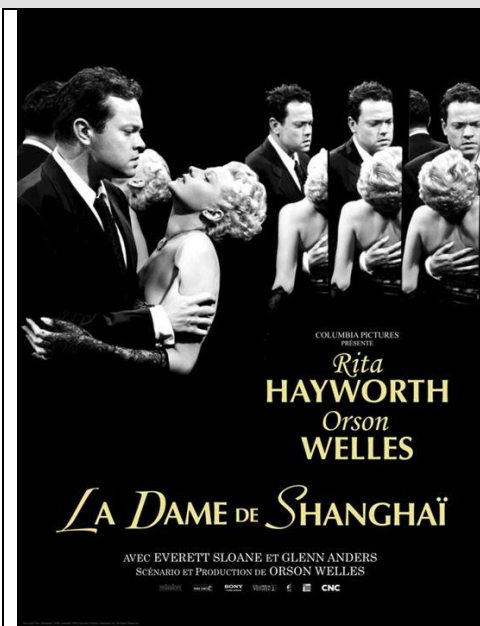

Mardi 12 décembre 2023 - 20h30 – La dame de Shanghai (1947)

Drame, Policier, Thriller de Orson Welles
Avec Rita Hayworth, Orson Welles, Everett Sloane
Durée 1h32

A Cuba, Michael, marin irlandais en quête d'un emploi, sauve d'une agression une jeune femme, Elsa. Le mari d'Elsa, avocat célèbre, offre à Michael d'embarquer sur son yacht pour une croisière vers San Francisco. Elsa et Michael tombent amoureux et Grisby, l'associé de Bannister, s'aperçoit de cet amour. Il veut disparaître et propose à Michael 5000 dollars pour signer un papier dans lequel il confesse l'avoir tué.

Prix des places : 5€ la séance (+ 5€ adhésion annuelle obligatoire)

Site du ciné club : www.cineclubdubelvedere.fr

Tout le Belvédère sur www.belvedere-culture.fr

(A Uriage, suivre « Chamrousse par les Seiglières », puis 2,5 kms

► Relations Presse Centre Culturel Le Belvédère : Célia Trajilovic

www.belvedere-culture.fr

Office de Tourisme d'Uriage - 5, avenue des Thermes 38410 Uriage
04 76 89 10 27 – info@uriage-les-bains.com