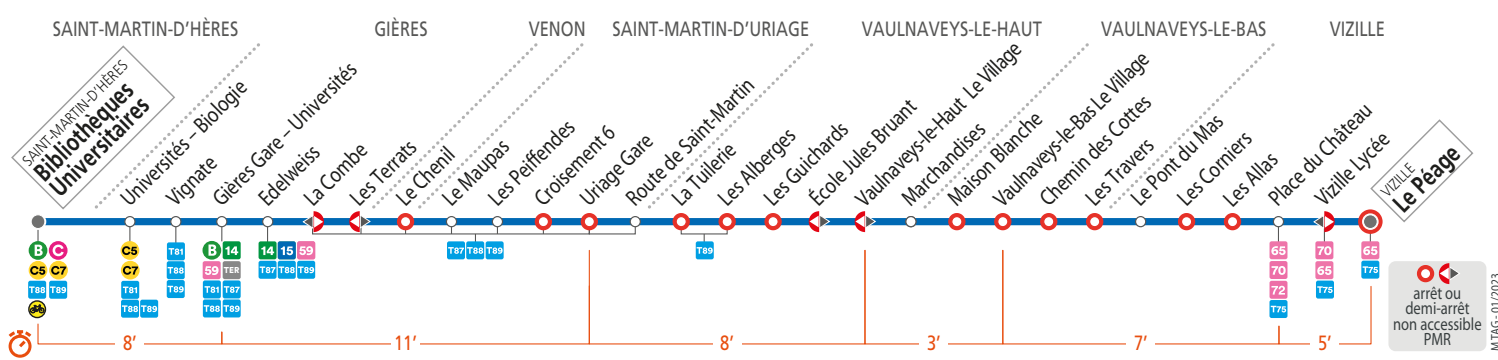

- Tabac Presse** - 23 Grande Rue, 38610 Gières
Arrêt Edelweiss
- Tabac Presse** - 49 avenue Jean-Jaurès, 38220 Vizille
Arrêt Place du Château
- Tabac Le Cortés** - 603 avenue d'Uriage, 38410
- Vaulnaveys-le-Haut - Arrêt Vaulnaveys-le-Haut Le Village
- Tabac du Campus** - Arrêt Bibliothèques Universitaires
- Tabac Presse** - 158 avenue des Thermes
38410 Saint-Martin-d'Uriage - Arrêt Uriage Gare
- Château de Vizille** - Place du Château
- Parc d'Uriage** - Uriage Gare
- Gare de Gières** - Gières Gare - Universités
- Campus Universitaire** - Bibliothèques Universitaires

* Le départ de 7 h 00 de Gières Gare - Universités s'effectue à l'arrêt situé côté gare SNCF (rue de la gare).

 **SEMAINE EN VACANCES SCOLAIRES ET EN ÉTÉ** – les horaires indiqués peuvent varier en fonction des aléas de la circulation

* Le départ de 7 h 00 de Gières Gare - Universités s'effectue à l'arrêt situé côté gare SNCF (rue de la gare).

 **SAMEDIS** – les horaires indiqués peuvent varier en fonction des aléas de la circulation