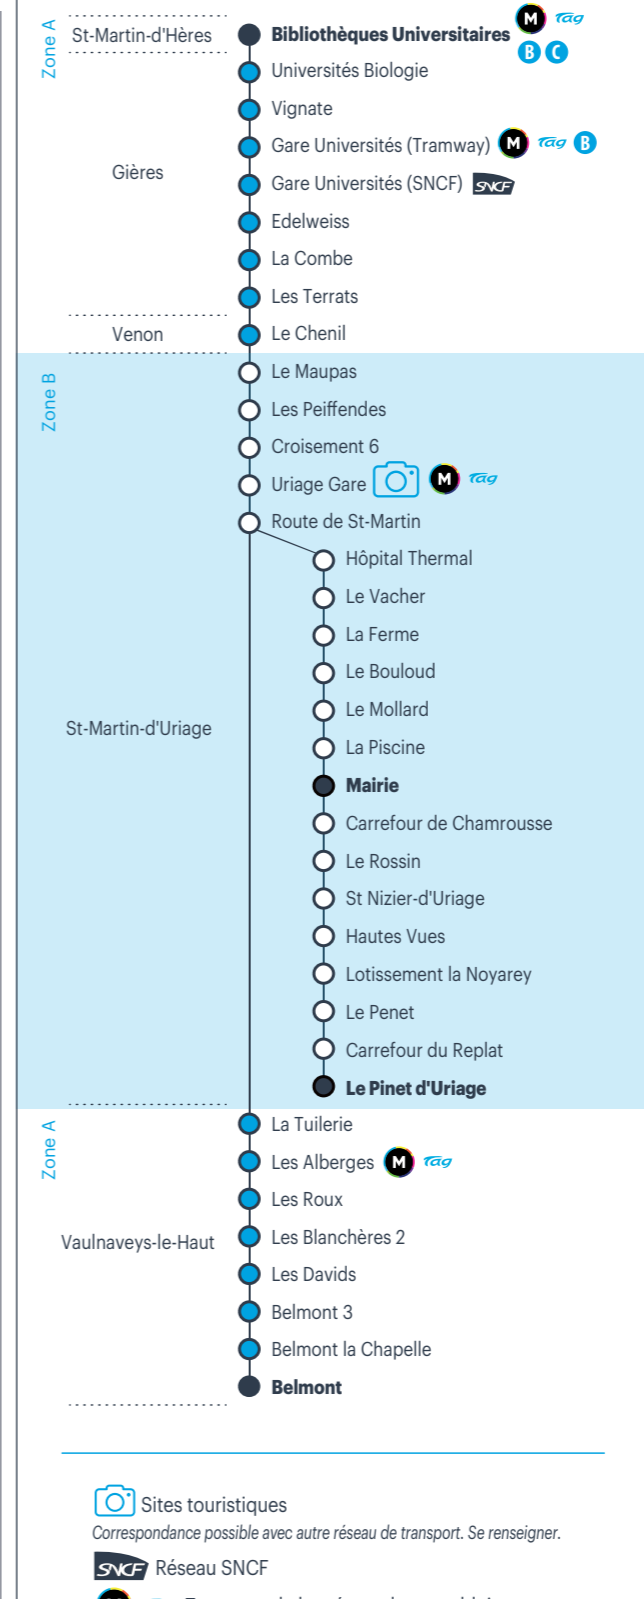

La Région vous transporte

Du 4 septembre 2023 au 1^{er} septembre 2024

POINTS DE VENTE (outlets)

RelisVente

- Tabac presse 11 route de Chamrousse - St-Martin-d'Uriage

CONTACT (contact)

Service clients • 11, place de la Gare • 38000 Grenoble • info38@auvergnerhonealpes.fr

CRÉEZ votre fiche horaires sur mesure grâce à la fonction « horaires à l'arrêt » en vous connectant sur www.carsiere.auvergnerhonealpes.fr

À certains arrêts, CONSULTEZ les horaires de passage de votre prochain car en temps réel en flashant le QR code ou en envoyant un SMS

Table with columns for Commune, Arrêt, and time slots (T88, T89) for Période scolaire, Vacances scolaires, Vacances été, and Toute l'année. Includes rows for zones A and B across various stations.

1 Fonctionnement : circule uniquement les mercredis.

2 Correspondance à Vaulnaveys-le-Haut «Les Alberges» avec la ligne Proximo 23 du réseau TAG en provenance de St-Martin-d'Hères et Vizille.

...bigbang