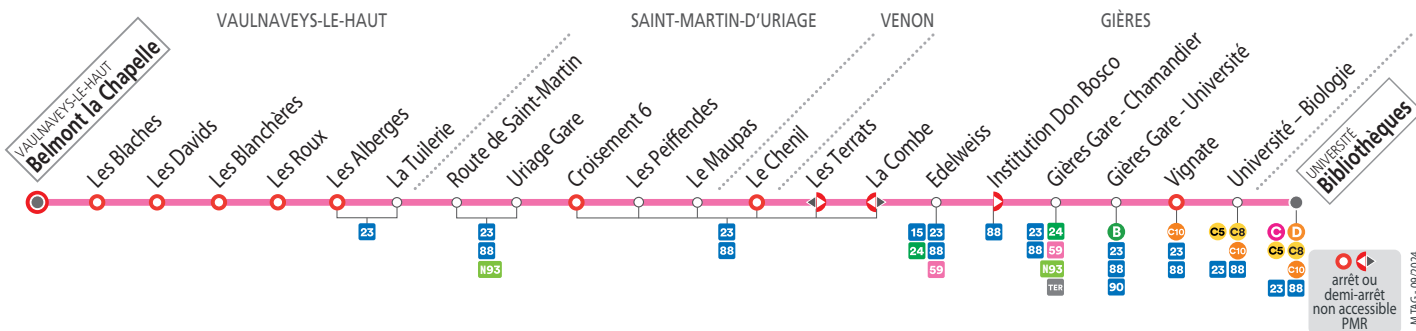

SEMAINE – les horaires indiqués peuvent varier en fonction des aléas de la circulation

Belmont - La Chapelle	07 02 07 31
Les Blanchères	07 06 07 37
Les Alberges	07 08 07 40
Uriage Gare	07 44
Edelweiss	07 56
Gières Gare - Universités	07 58
Université - Bibliothèques	08 04

SEMAINE EN VACANCES SCOLAIRES ET EN ÉTÉ – les horaires indiqués peuvent varier en fonction des aléas de la circulation

Belmont - La Chapelle	07 31
Les Blanchères	07 37
Les Alberges	07 40
Uriage Gare	07 44
Edelweiss	07 56
Gières Gare - Universités	07 58
Université - Bibliothèques	08 04

NE CIRCULE PAS LES SAMEDIS, DIMANCHES ET JOURS FÉRIÉS

À PARTIR DU 2 SEPTEMBRE
ON VOUS EMMÈNE ENCORE PLUS LOIN AVEC

M RESO

NOUVELLE LIGNE FLEXO

La ligne **T89** rejoint M réso et devient la ligne **69**

. Tabac du Campus - Université - Bibliothèques