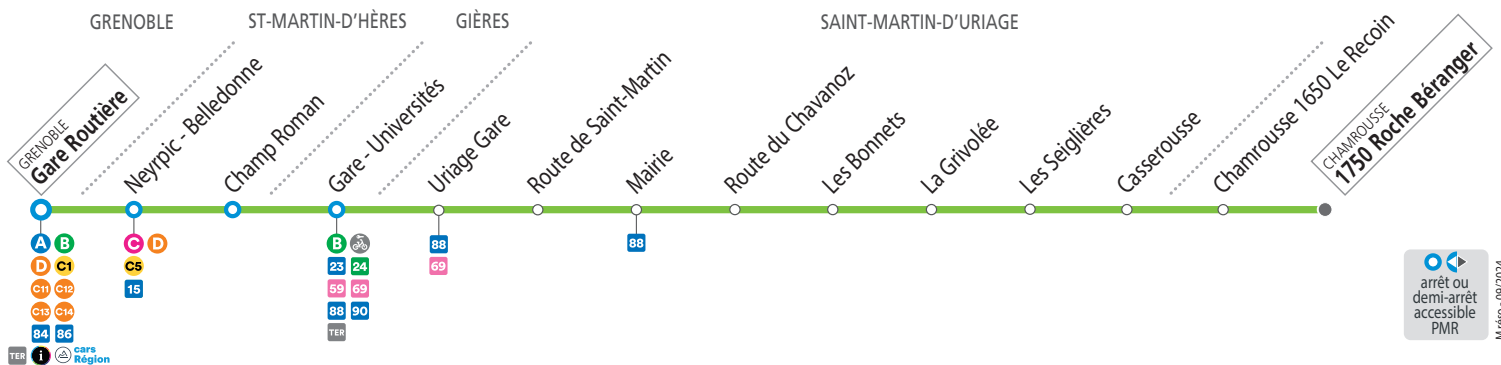

vos horaires
passent en mode hiver

SEMAINE

les horaires indiqués peuvent varier en fonction des aléas de la circulation

Chamrousse 1750 Roche Béranger	06 23
Chamrousse 1650 Le Recoin	06 33
Casseroisse	06 40
Les Seiglières	06 48
La Grivolée	06 55
Les Bonnets	06 57
Route du Chavanoz	06 58
Saint-Martin-d'Uriage Mairie	07 00
Route de Saint-Martin	07 03
Uriage Gare	07 05
Gières Gare Universités	07 17

SEMAINE EN PÉRIODE VACANCES SCOLAIRES

les horaires indiqués peuvent varier en fonction des aléas de la circulation

Chamrousse 1750 Roche Béranger	06 23	09 55	17 25
Chamrousse 1650 Le Recoin	06 33	10 05	17 35
Casseroisse	06 40	10 14	17 44
Les Seiglières	06 48	10 22	17 52
La Grivolée	06 55	10 29	17 59
Les Bonnets	06 57	10 31	18 01
Route du Chavanoz	06 58	10 32	18 02
Saint-Martin-d'Uriage Mairie	07 00	10 34	18 04
Route de Saint-Martin	07 03	10 37	18 07
Uriage Gare	07 05	10 39	18 09
Gières Gare Universités	07 17	-	-
Champ Roman	10 51	18 21	
Neyrpic-Belledonne	10 54	18 24	
Grenoble Gare Routière	11 09	18 39	

SAMEDIS, DIMANCHES ET JOURS FÉRIÉS

les horaires indiqués peuvent varier en fonction des aléas de la circulation

Chamrousse 1750 Roche Béranger	09 55	15 25	18 35
Chamrousse 1650 Le Recoin	10 05	15 35	18 45
Casseroisse	10 14	15 44	18 52
Les Seiglières	10 22	15 52	19 00
La Grivolée	10 29	15 59	19 05
Les Bonnets	10 31	16 01	19 07
Route du Chavanoz	10 32	16 02	19 08
Saint-Martin-d'Uriage Mairie	10 34	16 04	19 10
Route de Saint-Martin	10 37	16 07	19 15
Uriage Gare	10 39	16 09	19 20
Champ Roman	10 51	16 21	19 35
Neyrpic-Belledonne	10 54	16 24	19 40
Grenoble Gare Routière	11 09	16 39	19 55