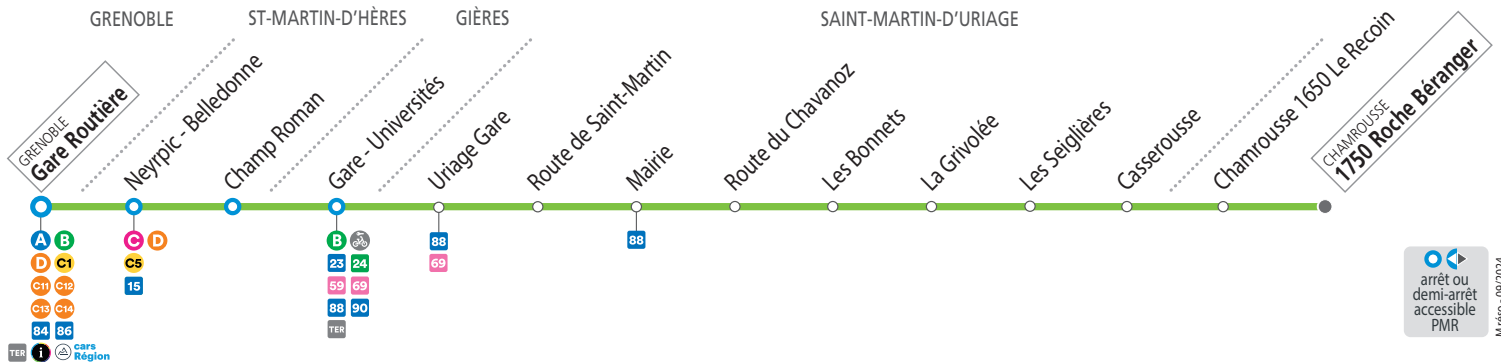

SEMAINE

les horaires indiqués peuvent varier en fonction des aléas de la circulation

Gières Gare Universités	17 45
Uriage Gare	17 56
Route de Saint-Martin	17 57
Saint-Martin-d'Uriage Mairie	18 01
Route du Chavanoz	18 03
Les Bonnets	18 04
La Grivolée	18 06
Les Seiglières	18 11
Casserousse	18 21
Chamrousse 1650 Le Recoin	18 31
Chamrousse 1750 Roche Béranger	18 38

SEMAINE EN PÉRIODE VACANCES SCOLAIRES

les horaires indiqués peuvent varier en fonction des aléas de la circulation

Grenoble Gare Routière	07 30	-
Neyrpic-Belledonne	07 43	-
Champ Roman	07 46	-
Gières Gare Universités	-	17 45
Uriage Gare	07 58	17 56
Route de Saint-Martin	08 00	17 57
Saint-Martin-d'Uriage Mairie	08 04	18 01
Route du Chavanoz	08 06	18 03
Les Bonnets	08 07	18 04
La Grivolée	08 09	18 06
Les Seiglières	08 14	18 11
Casserousse	08 24	18 21
Chamrousse 1650 Le Recoin	08 32	18 31
Chamrousse 1750 Roche Béranger	08 41	18 38

SAMEDIS, DIMANCHES ET JOURS FÉRIÉS

les horaires indiqués peuvent varier en fonction des aléas de la circulation

Grenoble Gare Routière	07 30	13 45	17 00
Neyrpic-Belledonne	07 43	13 58	17 13
Champ Roman	07 46	14 01	17 16
Uriage Gare	07 58	14 13	17 28
Route de Saint-Martin	08 00	14 15	17 30
Saint-Martin-d'Uriage Mairie	08 04	14 19	17 34
Route du Chavanoz	08 06	14 21	17 36
Les Bonnets	08 07	14 22	17 37
La Grivolée	08 09	14 24	17 39
Les Seiglières	08 14	14 29	17 44
Casserousse	08 24	14 39	17 54
Chamrousse 1650 Le Recoin	08 32	14 47	18 02
Chamrousse 1750 Roche Béranger	08 41	14 56	18 11

Faites signe au conducteur à l'approche du bus

reso-m.fr
Toute l'information et toutes les solutions de mobilités.

0 800 941 103
04 38 70 38 70

mobilités-m.fr
Téléchargez dans l'App Store ou sur Google Play